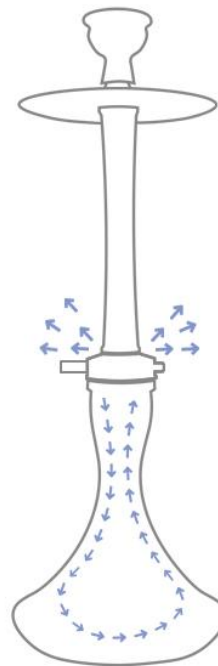

НЕРЖАВЕЮЩАЯ СТАЛЬ

ВСЕ МЕТАЛЛИЧЕСКИЕ ДЕТАЛИ
ИЗГОТОВЛЕНА ИЗ ВЫСОКОПРОЧНОЙ
НЕРЖАВЕЮЩЕЙ СТАЛИ AISI 321

MONO

White One / Black One / Volt/ Exotic/ Zebrano/Mono

Наша запатентованная система **“Cool Down”** позволяет продувать чашу. Специальный клапан, встроенный в основание кальяна, перенаправляет поток воздуха в шахту, что позволяет снизить температуру тления табака.