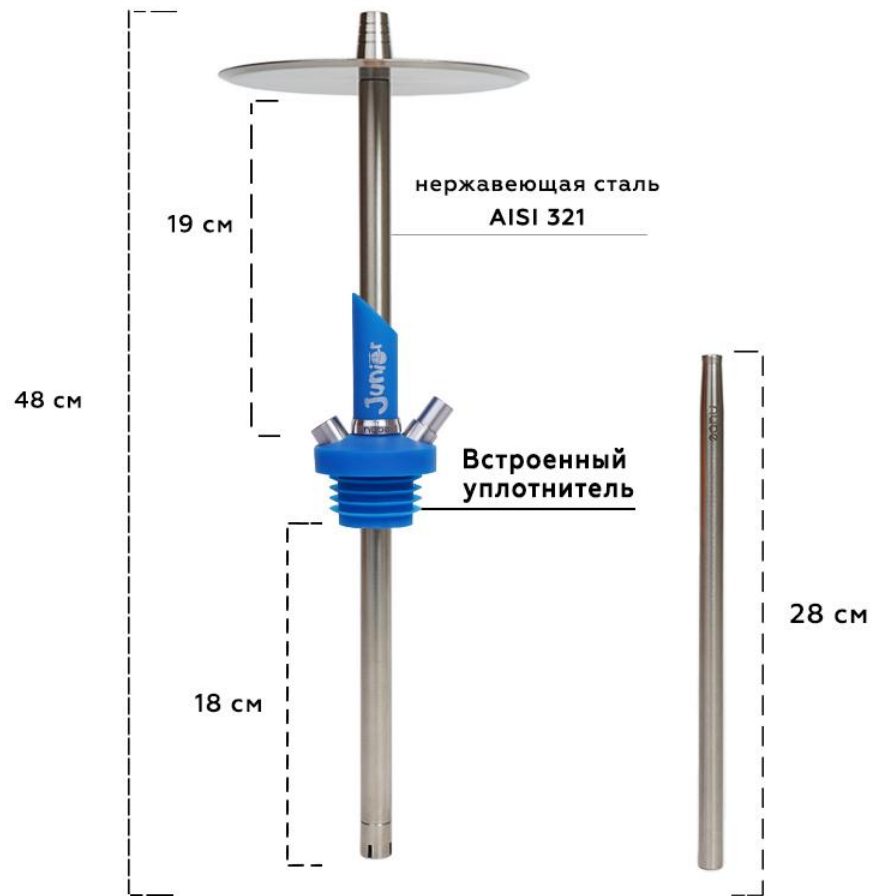

Компактный размер

Встроенный уплотнитель

Сбалансированная тяга

Низкая стоимость

Разнообразие цветов

Junior

АВСТРИЙСКОЕ ПРОИЗВОДСТВО

АВСТРИЙСКОЕ ПРОИЗВОДСТВО ПОЛИЦЕТАЛЯ
ВЫДЕЛЯЕТ ЕГО КАЧЕСТВО СРЕДИ АНАЛОГОВ