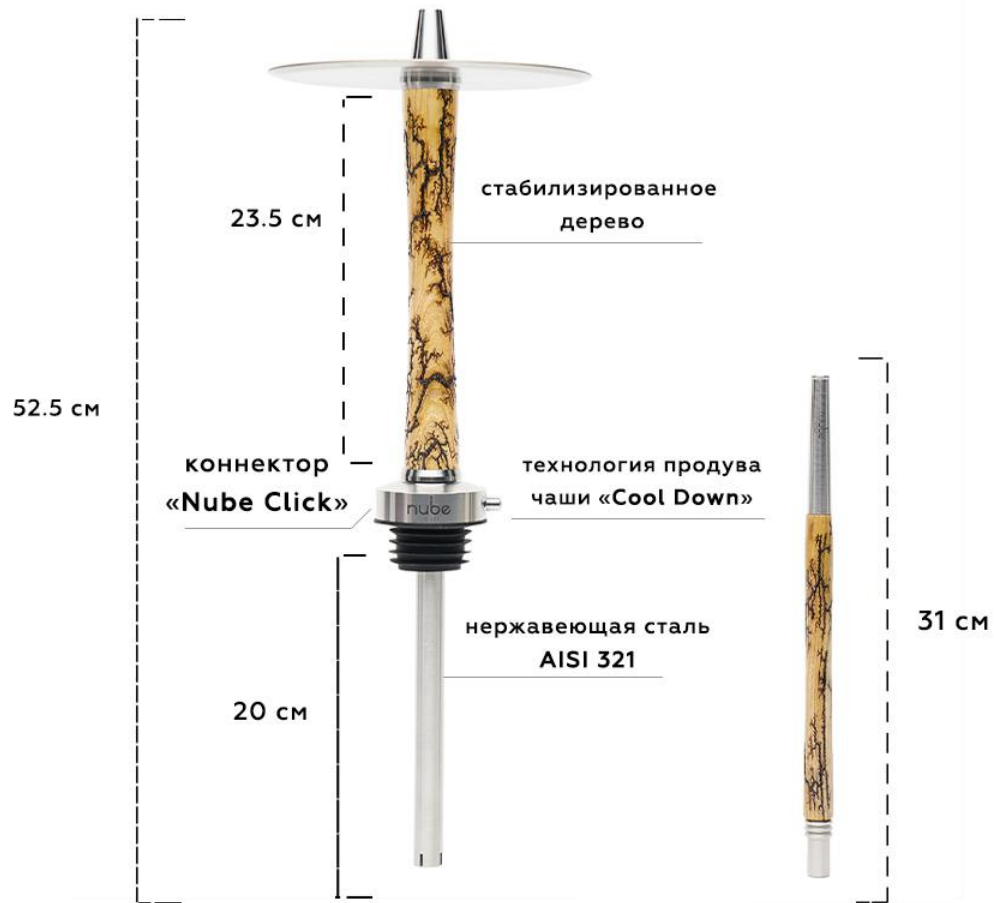

ZEBRANO

ЭРГОНОМИЧНЫЙ ДИЗАЙН

ПРОДУМАННАЯ КОНСТРУКЦИЯ
ДЛЯ КОМФОРТНОГО КУРЕНИЯ

СТАБИЛИЗИРОВАННОЕ ДЕРЕВО

УСТОЙЧИВОЕ К ВЛАГЕ И
ФАКТОРАМ ВНЕШНЕЙ СРЕДЫ

УНИКАЛЬНЫЙ РИСУНОК

УНИКАЛЬНЫЙ РИСУНОК НА ДЕРЕВЕ
ЛУЧЕН ВОЗДЕЙСТВИЕМ ЭЛЕКТРИЧЕСКОГО
ТОКА

НЕРЖАВЕЮЩАЯ СТАЛЬ

ВСЕ МЕТАЛЛИЧЕСКИЕ ДЕТАЛИ
ИЗГОТОВЛЕНА ИЗ ВЫСОКОПРОЧНОЙ
НЕРЖАВЕЮЩЕЙ СТАЛИ AISI 321

MONO

White One / Black One / Volt/ Exotic/ Zebrano/Mono

Наша запатентованная система **“Cool Down”** позволяет продувать чашу. Специальный клапан, встроенный в основание кальяна, перенаправляет поток воздуха в шахту, что позволяет снизить температуру тления табака.